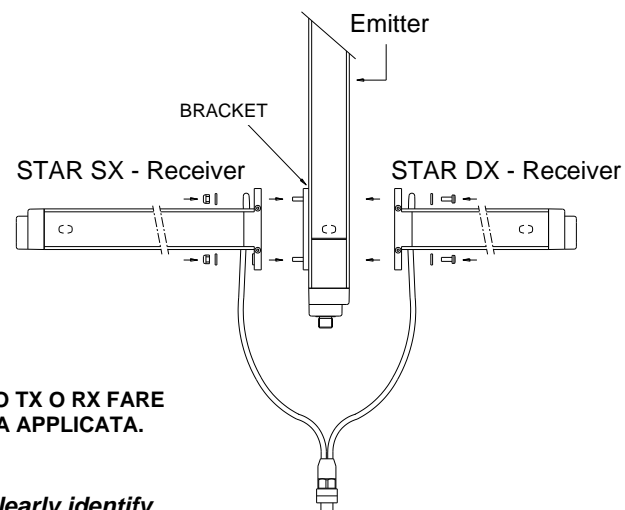

MONTAGGIO BRACCETTI "STA" ADMIRAL/VISION - ADMIRAL/VISION "STA" ARMS MOUNTING

ATTENZIONE:
PER IDENTIFICARE BRACCETTO TX O RX FARE RIFERIMENTO ALL'ETICHETTA APPLICATA.

WARNING:
Refer to each arm label to clearly identify the TX and RX arms.

MONTAGGIO BRACCETTI "SLA" ADMIRAL/VISION - ADMIRAL/VISION "SLA" ARMS MOUNTING

ATTENZIONE:
PER IDENTIFICARE BRACCETTO TX O RX FARE RIFERIMENTO ALL'ETICHETTA APPLICATA.

WARNING:
Refer to each arm label to clearly identify the TX and RX arms.