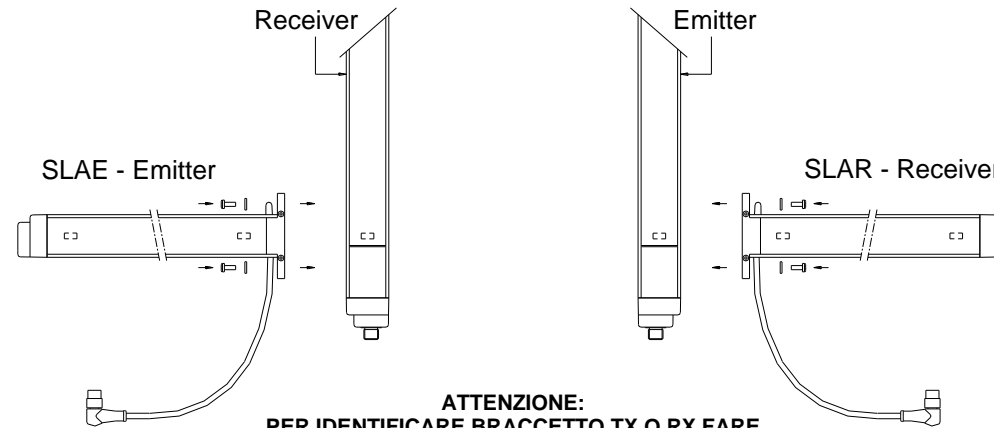

MONTAGGIO BRACCETTI "STA" ADMIRAL/VISION - ADMIRAL/VISION "STA" ARMS MOUNTING

ATTENZIONE:
PER IDENTIFICARE BRACCETTO TX O RX FARE RIFERIMENTO ALL'ETICHETTA APPLICATA.

WARNING:
Refer to each arm label to clearly identify the TX and RX arms.

MONTAGGIO BRACCETTI "SLA" ADMIRAL/VISION - ADMIRAL/VISION "SLA" ARMS MOUNTING

ATTENZIONE:
PER IDENTIFICARE BRACCETTO TX O RX FARE RIFERIMENTO ALL'ETICHETTA APPLICATA.

WARNING:
Refer to each arm label to clearly identify the TX and RX arms.