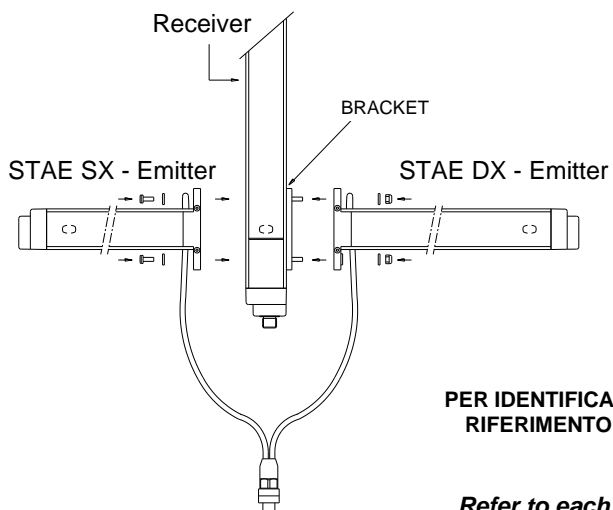

MONTAGGIO BRACCETTI "STA" ADMIRAL/VISION - ADMIRAL/VISION "STA" ARMS MOUNTING

ATTENZIONE:
PER IDENTIFICARE BRACCETTO TX O RX FARE RIFERIMENTO ALL'ETICHETTA APPLICATA.

WARNING:
Refer to each arm label to clearly identify the TX and RX arms.

MONTAGGIO BRACCETTI "SLA" ADMIRAL/VISION - ADMIRAL/VISION "SLA" ARMS MOUNTING

ATTENZIONE:
PER IDENTIFICARE BRACCETTO TX O RX FARE RIFERIMENTO ALL'ETICHETTA APPLICATA.

WARNING:
Refer to each arm label to clearly identify the TX and RX arms.